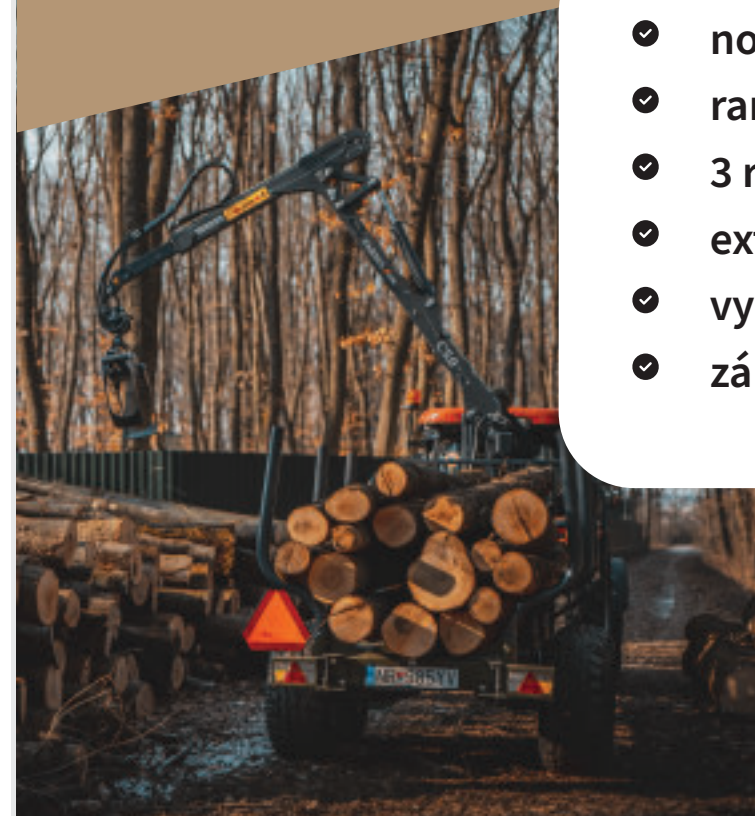

# | Hydraulické ruky FARMA Traditional

- ✔ 10 rôznych modelov
- ✔ dosah 3,8 - 8,5 m
- ✔ vysoké zdvíhacie sily, extrémne odolné
- ✔ vyrobené z originálnej švédskej ocele
- ✔ záruka od výrobcu

# Hydraulické ruky FARMA | X-Cel

- ✔ nová generácia hydraulických rúk
- ✔ rameno s teleskopickým výsuvom
- ✔ 3 rôzne modely s dosahom 5 - 10,2 m
- ✔ extrémna odolnosť a sila
- ✔ vyrobené z originálnej švédskej ocele
- ✔ záruka od výrobcu

# | Hydraulické ruky FARMA Z-Crane

- ✔ 2 typy Z - žeriavov s dosahom 6,6 a 8m
- ✔ dizajn vyvinutý pre hákové nosiče
- ✔ vyrobené z originálnej švédskej ocele
- ✔ záruka od výrobcu