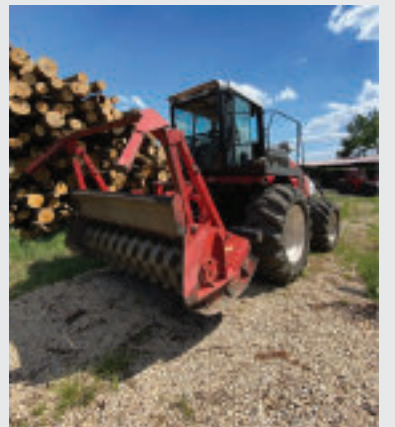

Skladové stroje | Bazár